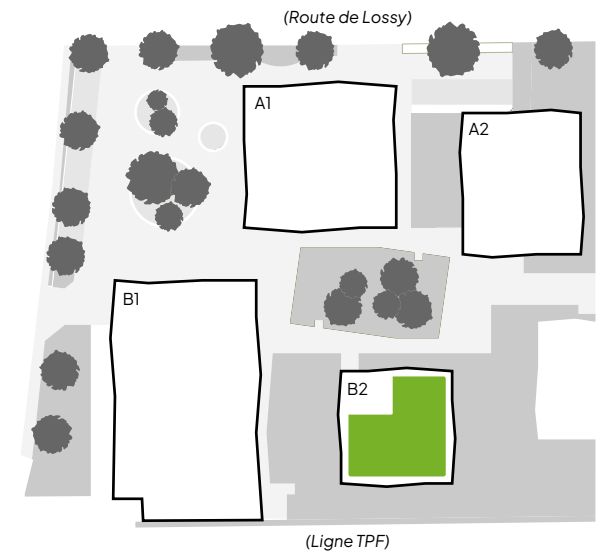

Adresse

Route de Lossy 24  
Surface d'activité B2 RDC

Objet	Surface nette habitable [m <sup>2</sup> ]	Surface externe [m <sup>2</sup> ]
B2-01	205.4	121.6

L'aménagement est illustratif; une étude et une demande d'autorisation complémentaire demeurent nécessaire.

Ce plan n'est pas un document contractuel, toute modification demeure réservée.

Adresse

Route de Lossy 24  
Surface d'activité B2 RDC

Objet	Surface nette habitable [m <sup>2</sup> ]	Surface externe [m <sup>2</sup> ]
B2-01	135.9	79.6
B2-02	68.7	42.0

L'aménagement est illustratif; une étude et une demande d'autorisation complémentaire demeurent nécessaire.

Ce plan n'est pas un document contractuel, toute modification demeure réservée.

Adresse

## Route de Lossy 24 Surface d'activité B2 RDC

Objet	Surface nette habitable [m <sup>2</sup> ]	Surface externe [m <sup>2</sup> ]
B2-01	68.8	43.3
B2-02	135.8	78.3

L'aménagement est illustratif; une étude et une demande d'autorisation complémentaire demeurent nécessaire.