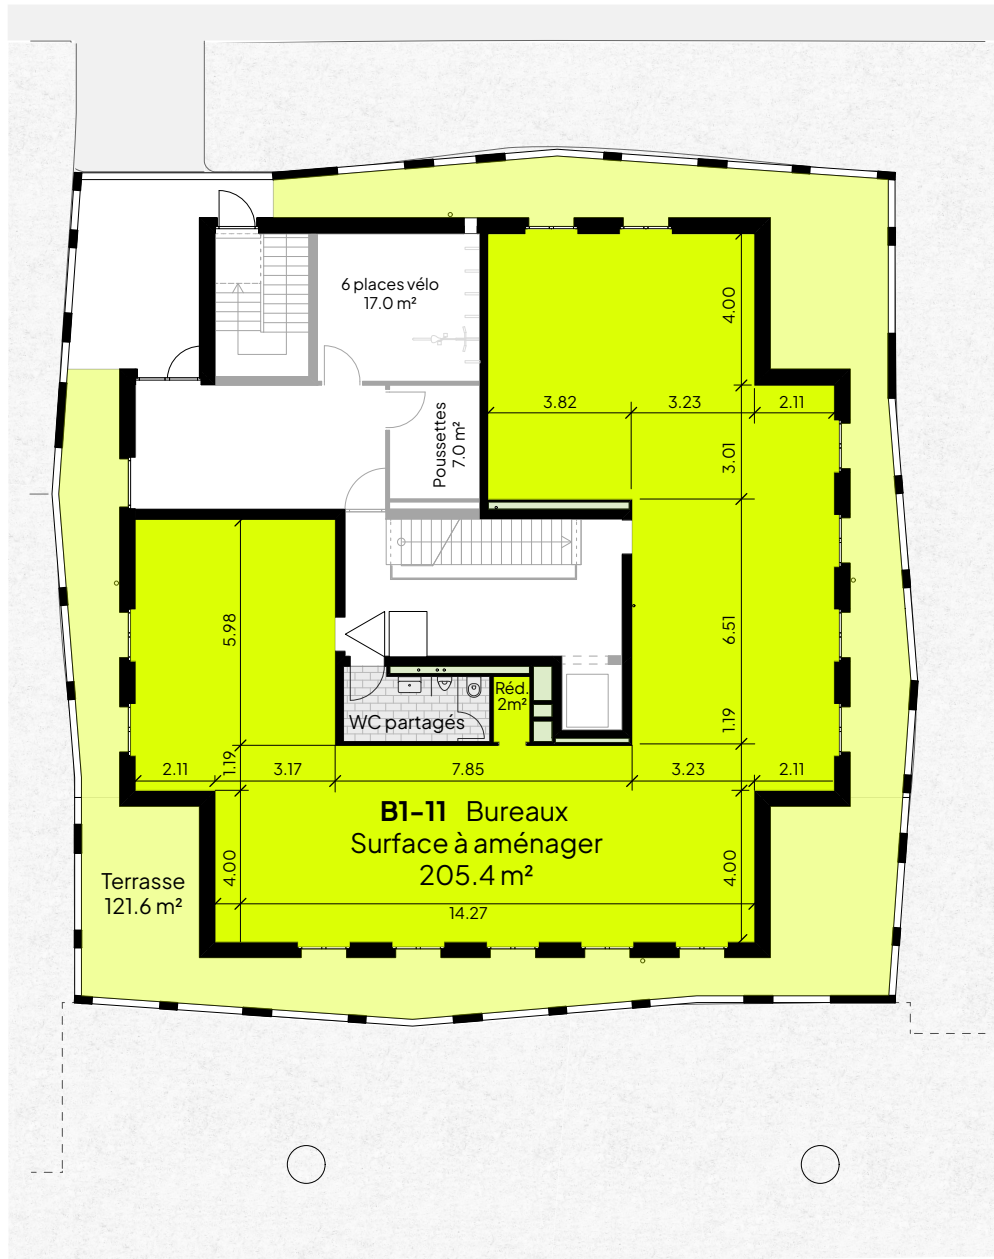

Adresse

Route de Lossy 24  
Surface d'activité B2 RDC

Objet	Surface nette habitable [m <sup>2</sup> ]	Surface externe [m <sup>2</sup> ]
B2-01	205.4	121.6

L'aménagement est illustratif; une étude et une demande d'autorisation complémentaire demeurent nécessaire.

Ce plan n'est pas un document contractuel, toute modification demeure réservée.

Adresse

Route de Lossy 24  
Surface d'activité B2 RDC

Objet	Surface nette habitable [m <sup>2</sup> ]	Surface externe [m <sup>2</sup> ]
B2-01	135.9	79.6
B2-02	68.7	42.0

L'aménagement est illustratif; une étude et une demande d'autorisation complémentaire demeurent nécessaire.

Ce plan n'est pas un document contractuel, toute modification demeure réservée.

Adresse

Ce plan n'est pas un document contractuel, toute modification demeure réservée.

Échelle: 1:200  
0 1 2 3m