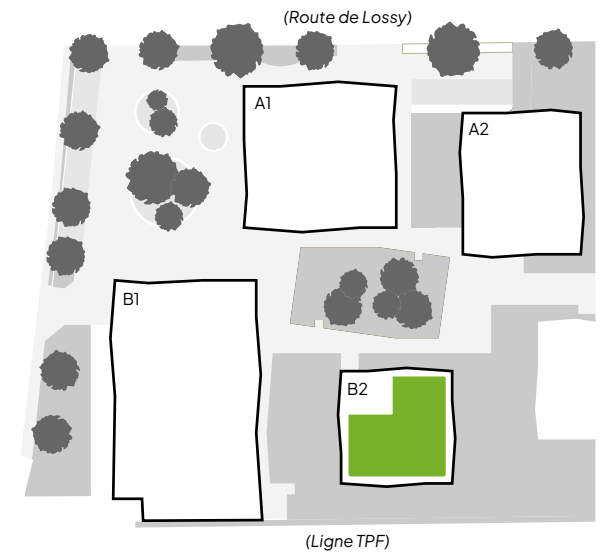

Adresse

Route de Lossy 24  
Surface d'activité B2 RDC

Objet	Surface nette habitable [m <sup>2</sup> ]	Surface externe [m <sup>2</sup> ]
B2-01	205.4	121.6

L'aménagement est illustratif; une étude et une demande d'autorisation complémentaire demeurent nécessaire.

Ce plan n'est pas un document contractuel, toute modification demeure réservée.

Adresse

Route de Lossy 24  
Surface d'activité B2 RDC

Objet	Surface nette habitable [m <sup>2</sup> ]	Surface externe [m <sup>2</sup> ]
B2-01	135.9	79.6
B2-02	68.7	42.0

L'aménagement est illustratif; une étude et une demande d'autorisation complémentaire demeurent nécessaire.

Ce plan n'est pas un document contractuel, toute modification demeure réservée.

Adresse

Ce plan n'est pas un document contractuel, toute modification demeure réservée.

Échelle: 1:200  
0 1 2 3m