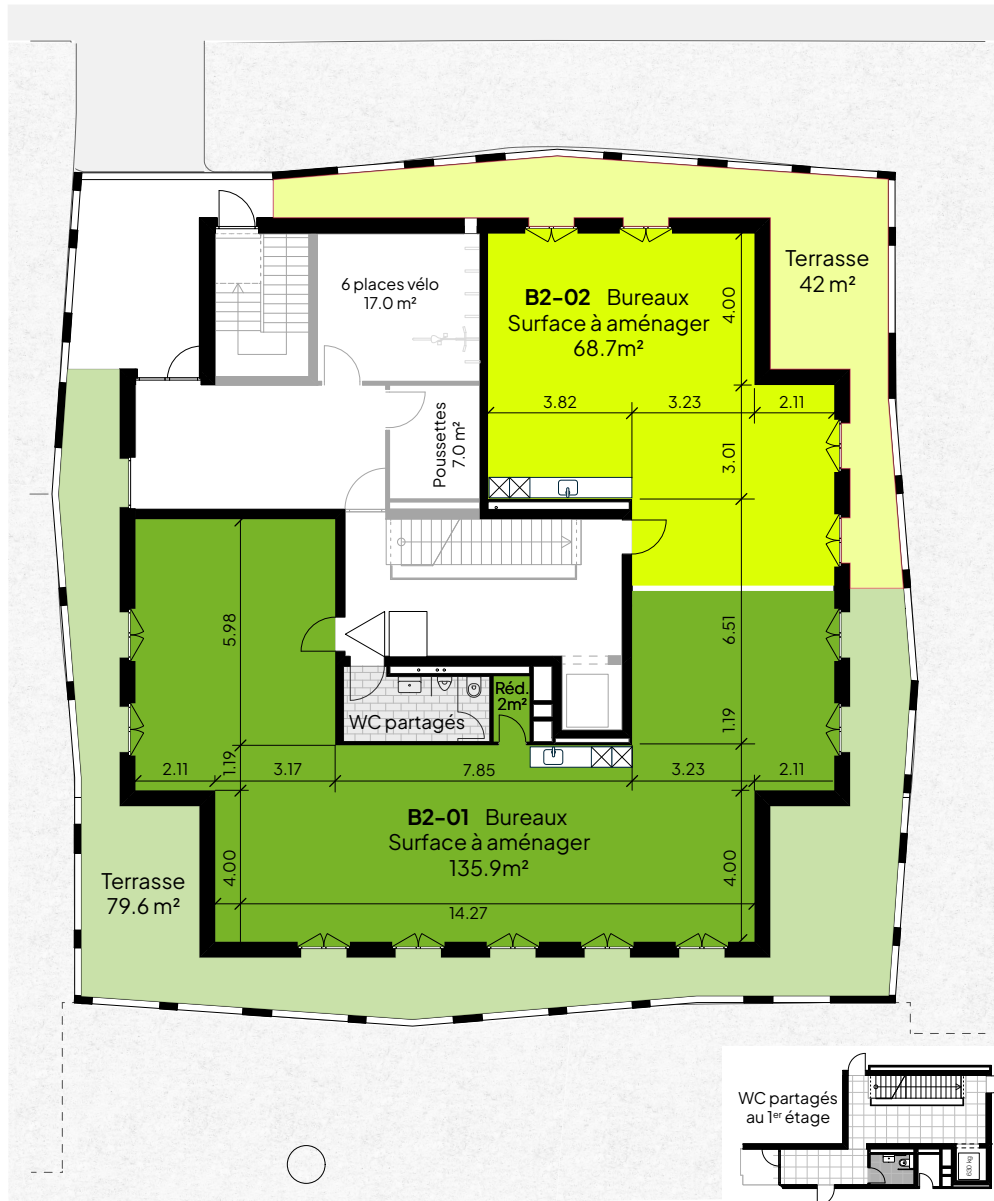

Adresse

Route de Lossy 24  
Surface d'activité B2 RDC

Objet	Surface nette habitable [m <sup>2</sup> ]	Surface externe [m <sup>2</sup> ]
B2-01	205.4	121.6

L'aménagement est illustratif; une étude et une demande d'autorisation complémentaire demeurent nécessaire.

Ce plan n'est pas un document contractuel, toute modification demeure réservée.

Adresse

Route de Lossy 24  
Surface d'activité B2 RDC

Objet	Surface nette habitable [m <sup>2</sup> ]	Surface externe [m <sup>2</sup> ]
B2-01	135.9	79.6
B2-02	68.7	42.0

L'aménagement est illustratif; une étude et une demande d'autorisation complémentaire demeurent nécessaire.

Ce plan n'est pas un document contractuel, toute modification demeure réservée.

Adresse

Ce plan n'est pas un document contractuel, toute modification demeure réservée.

Échelle: 1:200  
0 1 2 3m