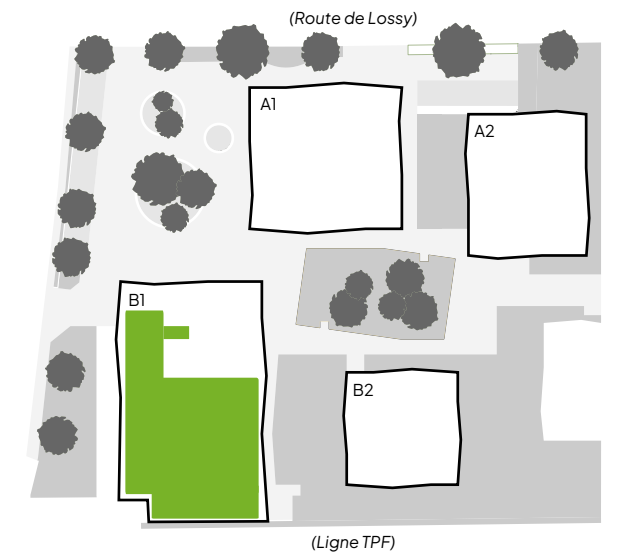

Quartier La Gotta
Route de Lossy
1782 Belfaux

Adresse

Route de Lossy 20
Surface d'activité B1 - 02

Objet	Surface nette habitable [m ²]	Surface externe [m ²]
B1-02	836.6	52.0

L'aménagement est illustratif; une étude et une demande d'autorisation complémentaire demeurent nécessaires.