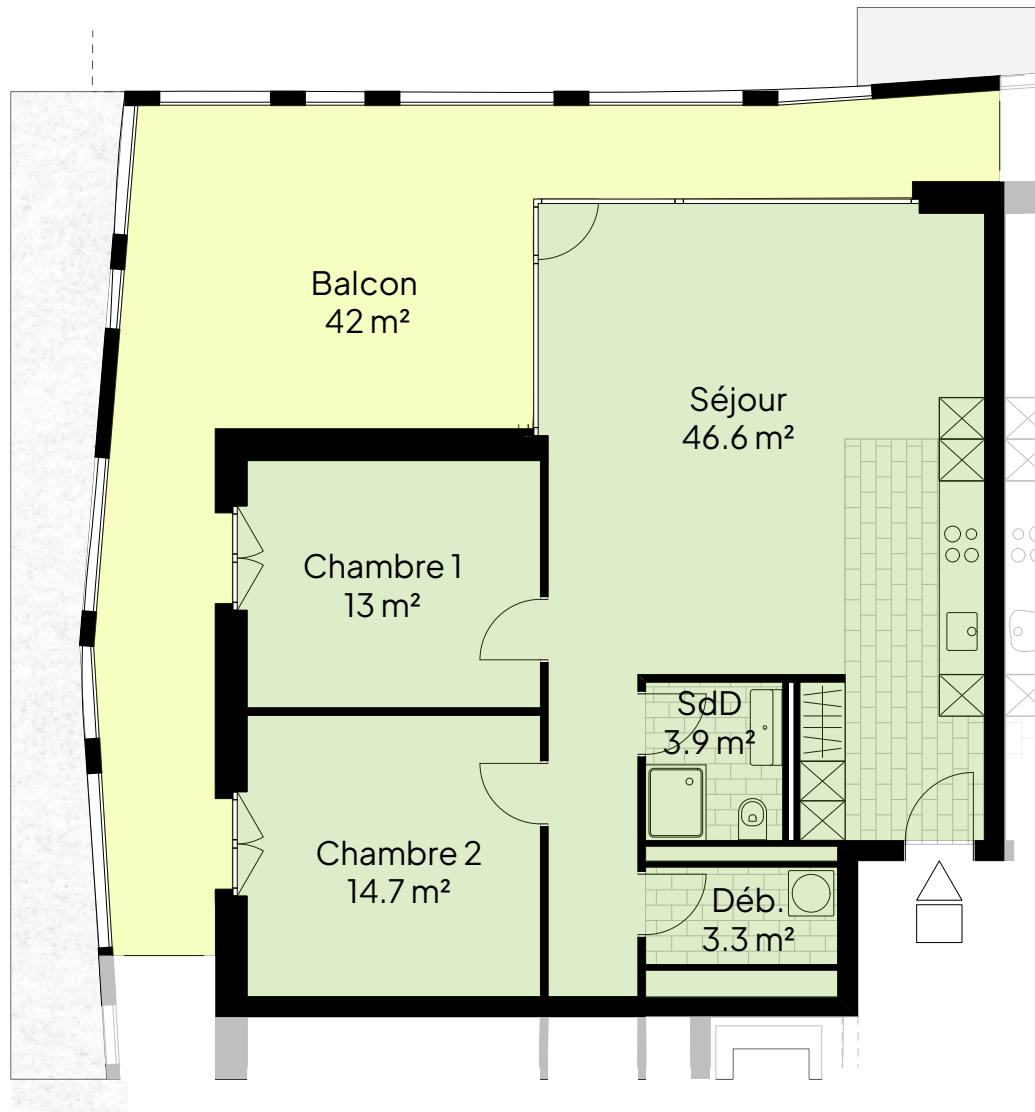

Adresse

Route de Lossy 26

Bâtiment	Étage	N° d'objet
A2	1	14
Nombre de pièces	Surface nette habitable [m ²]	Surface externe [m ²]
3.5	81.5	42.0

Ce plan n'est pas un document contractuel, toute modification demeure réservée.