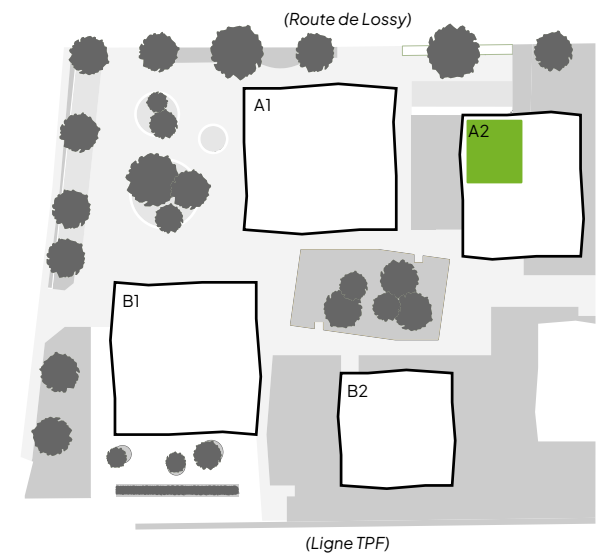

Adresse

Route de Lossy 26

Bâtiment	Étage	N° d'objet
A2	1	14
Nombre de pièces	Surface nette habitable [m ²]	Surface externe [m ²]
3.5	81.5	42.0

Ce plan n'est pas un document contractuel, toute modification demeure réservée.