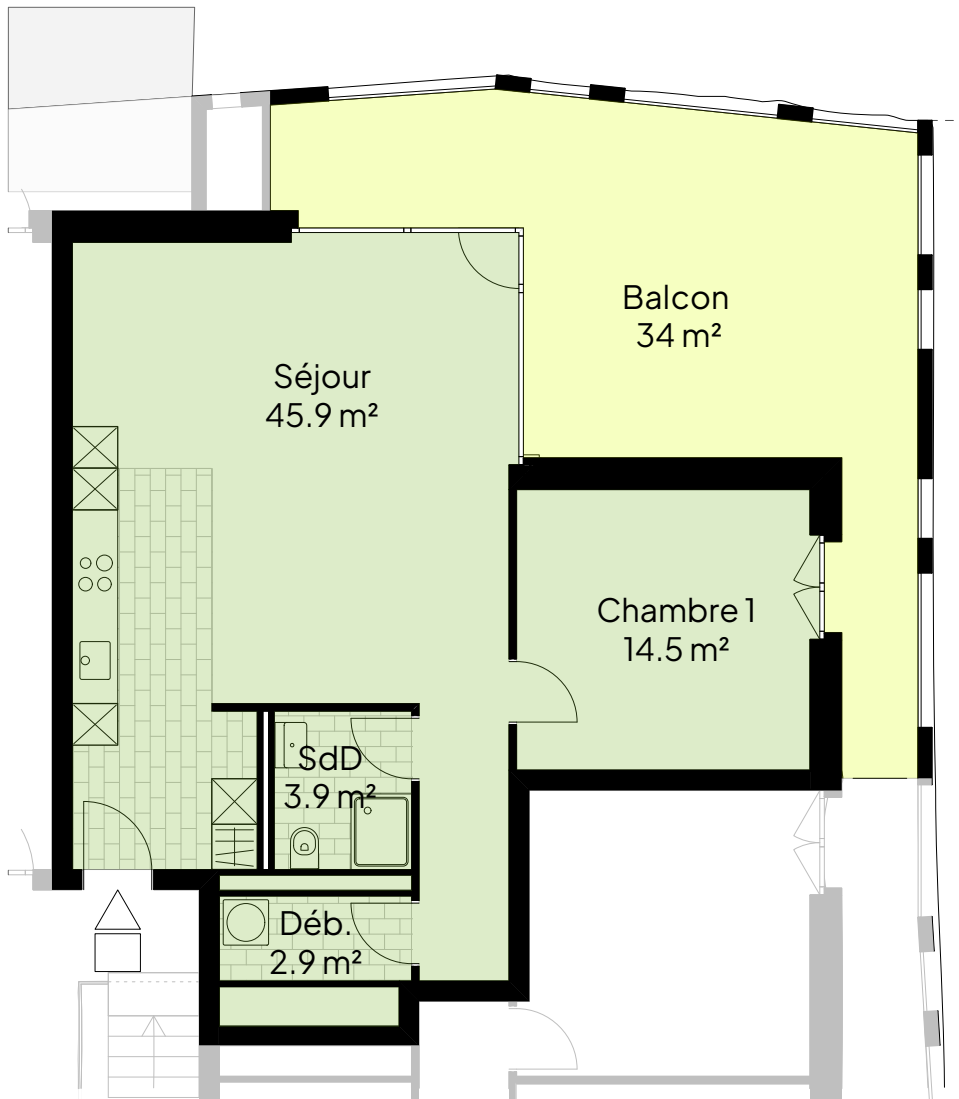

Adresse

Route de Lossy 26

Bâtiment	Étage	N° d'objet
A2	0	01
Nombre de pièces	Surface nette habitable [m ²]	Surface externe [m ²]
2.5	67.2	34.0

Ce plan n'est pas un document contractuel, toute modification demeure réservée.