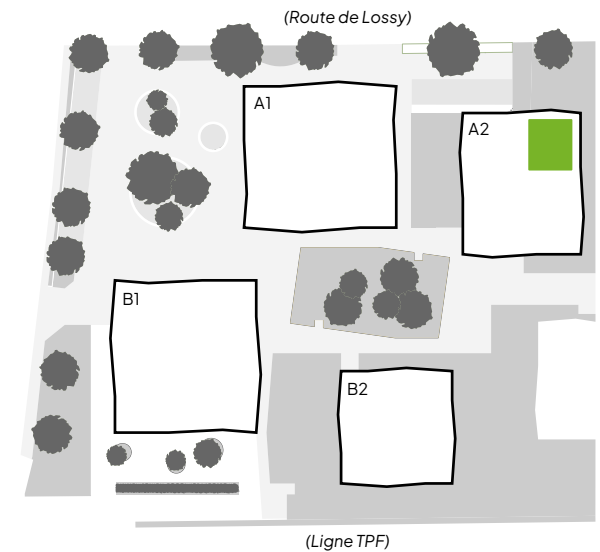

Adresse

Route de Lossy 26

Bâtiment	Étage	N° d'objet
A2	0	01
Nombre de pièces	Surface nette habitable [m ²]	Surface externe [m ²]
2.5	67.2	34.0

Ce plan n'est pas un document contractuel, toute modification demeure réservée.